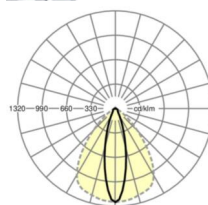

CHARAKTERYSTYKA

Numer katalogowy	19520024060
Numer EAN	4020863429585
Numer taryfy celnej	94051190
Znak jakości	IP 20, Klasa ochrony I, ENEC10 VDE, F, HACCP DIN10500/Żywność/IFS-przydatność do zastosowania/BRC, Indoor, CE
Klasa odporności IK	IK03 (-20°C bis 30°C)
Temperatura otoczenia	ta -20°C do 30°C
Okres gwarancji	5 lata
Możliwość dofinansowania ze środków państwowych	BEG – dofinansowanie do domów energooszczędnych (ważne tylko dla Niemiec)

ELEKTROTECHNIKA

Zasilacz	Elektroniczny sterownik (1 szt.)
Moc systemowa	96W
Napięcie sieciowe	230V/50Hz
Automat z bezpiecznikami (prąd rozruchowy)	13 szt./B10, 22 szt./B16, 22 szt./C10, 37 szt./C16
Klasa efektywności energetycznej/Źródło światła	C

TECHNIKA ŚWIETLNA

Wypożyczenie	LED, współczynnik oddawania barw/kolor światła CRI ≥ 80 / 4000K
Tolerancja koloru (MacAdam)	3SDCM
Nominalny strumień świetlny	16386lm
Trwałość LED	50000h L80/B10 (Tq 30°C), 70000h L80/B50 (Tq 30°C), 100000h L80/B50 (Tq 25°C)
Wydajność oprawy	170lm/W
Kąt rozsyłu światła	25° (C0) / 100° (C90)
UGR pop./pod.	18.7 / 24.0

DEEP-LINK

<https://www.regiolux.de/pl/article/19520024060>

Odnosnik	LED 16000lm 840
ηLB	100 %
Φ ↓/↑	98 % / 2 %
UGR pop./pod.	18.7 / 24.0