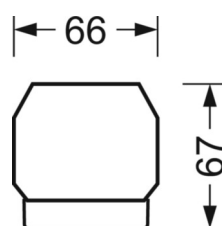

## DEEP-LINK

<https://www.regiolux.de/pl/article/19520024060>

Odnosnik	LED 16000lm 840
ηLB	100 %
Φ ↓/↑	98 % / 2 %
UGR pop./pod.	18.7 / 24.0

**MECHANIKA**

Kolor obudowy	biały beskidzki RAL 9016
Wymiary (DxSzxW/ŚrxW)	2299mm x 55mm x 37mm
Masa (netto)	2.2kg
Rodzaj montażu	Montaż systemu szyn nośnych, Konstrukcja świetlna

**Wymiary**

L	2299 mm	Długość
B	55 mm	Szerokość
H	37 mm	Wysokość